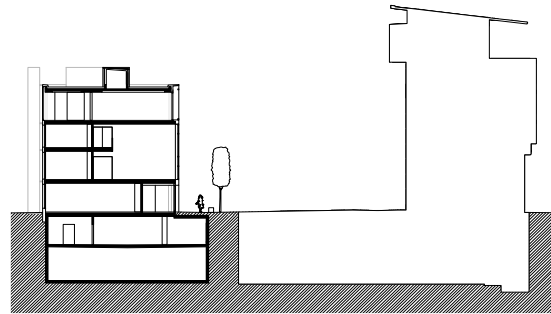

Campus Arc 2 Neuchâtel

Das 67 Millionen Projekt profitiert von den vielfältigen Vorteilen, die mit diesem strategischen Zentrum in unmittelbarer Nähe des Bahnhofs zusammenhängen, von der optimalen Anbindung an das öffentliche und private Verkehrsnetz, der Nähe zahlreicher Einrichtungen und Dienstleister und der qualitativ hochstehenden Stadtplanung bis zum hohen Personenaufkommen (Reisende, Einwohner, Besucher). Das Gebäude bietet Platz für die Studenten der Abteilungen Engineering und Gesundheit der Haute Ecole ARC.

Grundriss +1

Querschnitt Campus Arc 2 und BFS 1

Situationsplan

Campus Arc 2 Neuchâtel

Ort

Neuenburg

Bauherr

CFF AG Portfoliomanagement, Lausanne