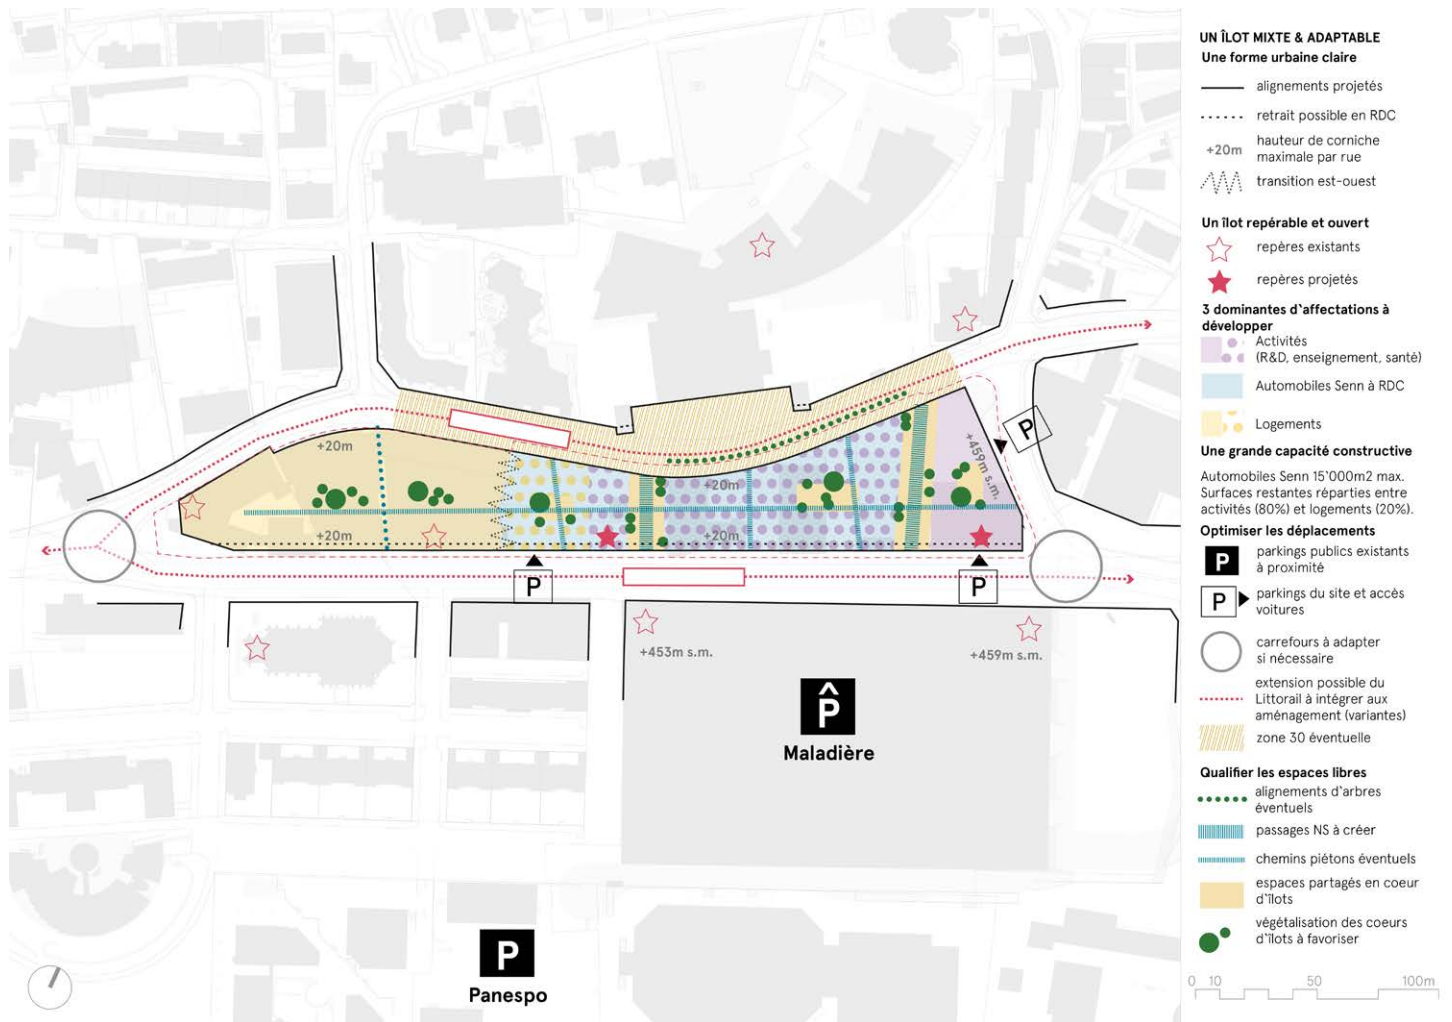

## **Richtplan Maladière, Pierre-à-Mazel, Neuenburg**

Von der Urbanisierung eingeholt, soll sich das Quartier mit Vorortcharakter zu einem integrierten Stadtteil von Neuenburg entwickeln. Der Richtplan schlägt eine Reihe von städtebaulichen Regeln vor, um die Verdichtung des Gebietes angemessen zu lenken: Klare Geometrien, Nutzungsdurchmischung und mehrere, gut verteilte Freiräume sind die wesentlichen Vorgaben. Sie führen dazu, dass das Quartier zukünftig eine eigene Identität, eine hohe Attraktivität und eine gute Akzeptanz in der Bevölkerung haben wird.

## Richtplan Maladière, Pierre-à-Mazel, Neuenburg