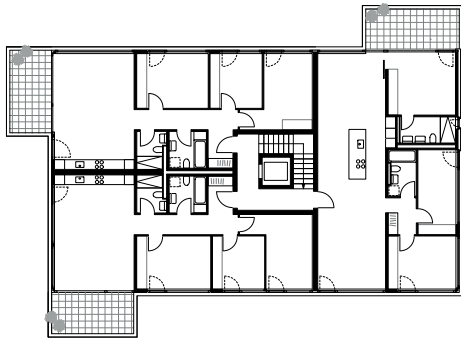

Vieux-Patriotes La Chaux-de-Fonds

Die entschieden moderne Architektur der beiden Gebäude nimmt den Dialog zu den bestehenden Gebäuden in der Nachbarschaft auf und ergänzt sie, während sie jedoch ihre eigene Identität behaupten. Den beiden oberen, zurückspringenden Staffelgeschossen sind im Westen grosszügige offene Terrassen vorgelagert. Die Geschosspläne weisen sehr grosszügige, rationale und funktionale Räume auf. Beide Gebäude haben je drei Stockwerke und ein Attikageschoss. In allen Wohnungen gehen die Haupträume – offene Küche, Esszimmer, Wohnzimmer, Terrasse oder Balkon – fließend ineinander über. Die Dimensionen dieser Räume sind durch fortlaufende Panoramafenster akzentuiert, die natürliches Licht einlassen und freie Sicht auf die Landschaft bieten.