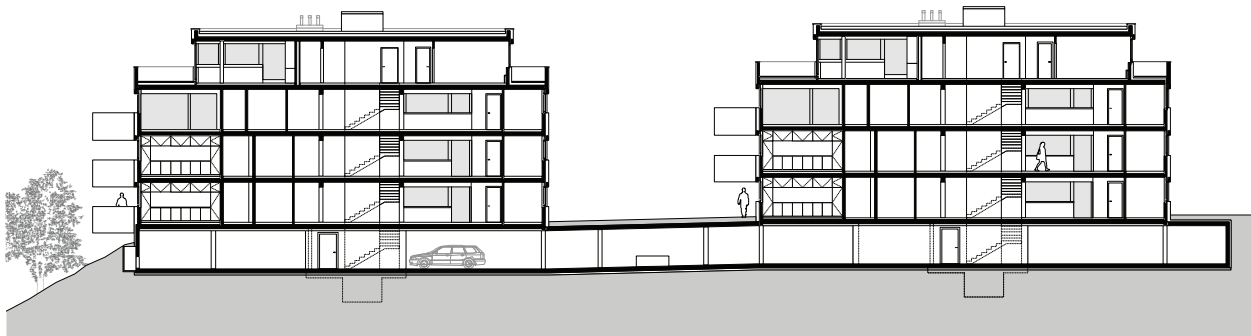

Vieux-Patriotes La Chaux-de-Fonds

Die entschieden moderne Architektur der beiden Gebäude nimmt den Dialog zu den bestehenden Gebäuden in der Nachbarschaft auf und ergänzt sie, während sie jedoch ihre eigene Identität behaupten. Den beiden oberen, zurückspringenden Staffelgeschossen sind im Westen grosszügige offene Terrassen vorgelagert. Die Geschosspläne weisen sehr grosszügige, rationale und funktionale Räume auf. Beide Gebäude haben je drei Stockwerke und ein Attikageschoss. In allen Wohnungen gehen die Haupträume – offene Küche, Esszimmer, Wohnzimmer, Terrasse oder Balkon – fließend ineinander über. Die Dimensionen dieser Räume sind durch fortlaufende Panoramafenster akzentuiert, die natürliches Licht einlassen und freie Sicht auf die Landschaft bieten.

Grundriss +1

Schnitt

Vieux-Patriotes La Chaux-de-Fonds

Ort

La Chaux-de-Fonds

Bauherr

Les Vieux-Patriotes SA

Programm

18 Eigentumswohnungen, von 3.5 bis 4.5 Zimmer

Realisierung

2016 - 2018

Bauart Architekten und Planer AG

Frei | Graf | Graf | Jakob | Rey | Ringeisen

Laupenstrasse 20, 3008 Bern

Telefon +41 31 385 15 15

Crêt-Taconnet 17, 2002 Neuchâtel