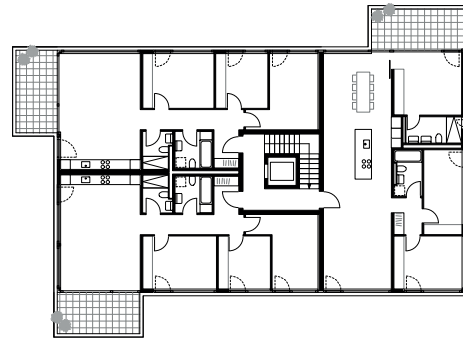

Schnitt

Vieux-Patriotes La Chaux-de-Fonds

Ort

La Chaux-de-Fonds

Bauherr

Les Vieux-Patriotes SA

Programm

18 Eigentumswohnungen, von 3.5 bis 4.5 Zimmer

Realisierung

2016 - 2018

Bauart Architekten und Planer AG

Frei | Graf | Graf | Jakob | Rey | Ringeisen

Laupenstrasse 20, 3008 Bern

Telefon +41 31 385 15 15

Crêt-Taconnet 17, 2002 Neuchâtel

Téléphone +41 32 858 15 15

Zimmerlistrasse 6, 8004 Zürich

Telefon +41 43 366 65 65

www.bauart.ch