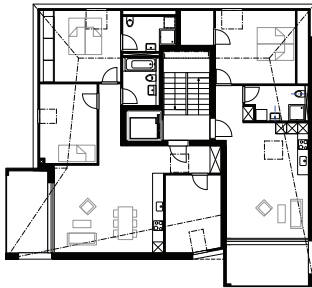

Attique

Immeuble d'habitation NEOCASA La Neuveville

Lieu

La Neuveville (BE)

Maître d'ouvrage

MK Realitim Management SA

Programme

10 appartements en PPE

Bauart Architectes et Urbanistes SA

Frei | Graf | Graf | Jakob | Rey | Ringeisen

Laupenstrasse 20, 3008 Bern

Téléphone +41 31 385 15 15

Crêt-Taconnet 17, 2002 Neuchâtel

Téléphone +41 32 858 15 15

Zimmerlistrasse 6, 8004 Zürich

Téléphone +41 43 366 65 65

www.bauart.ch

bauart