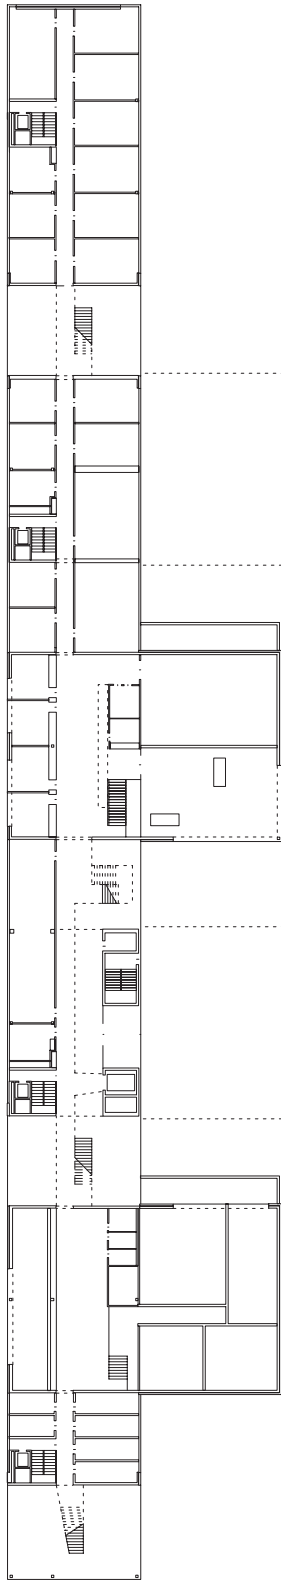

## Campus Arc 1 Neuchâtel

Regroupant deux institutions dans une structure dédiée à la formation, le bâtiment est composé de trois types d'espaces : une épine dorsale de quatre niveaux, séquencée par de grandes ouvertures transparentes sur double hauteur, et des corps transversaux suspendus. Front bâti établissant une limite avec le domaine ferroviaire, la présence de l'édifice structure le site et protège la place centrale du quartier.

Plan rez-de-chaussée

Coupe transversale

Intégration au sein du quartier Ecoparc

### Lieu

Neuchâtel