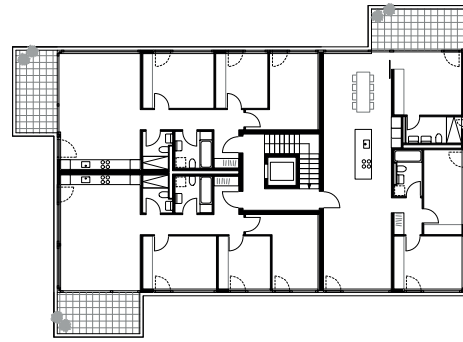

Coupes

Vieux-Patriotes La Chaux-de-Fonds

Lieu

La Chaux-de-Fonds

Maître d'ouvrage

Les Vieux-Patriotes SA

Programme

18 appartements en PPE, de 3.5 à 4.5 pièces

Réalisation

2016 - 2018

Bauart Architectes et Urbanistes SA

Frei | Graf | Graf | Jakob | Rey | Ringisen

Laupenstrasse 20, 3008 Bern

Telefon +41 31 385 15 15

Crêt-Taconnet 17, 2002 Neuchâtel

Téléphone +41 32 858 15 15

Zimmerlistrasse 6, 8004 Zürich

Telefon +41 43 366 65 65

www.bauart.ch