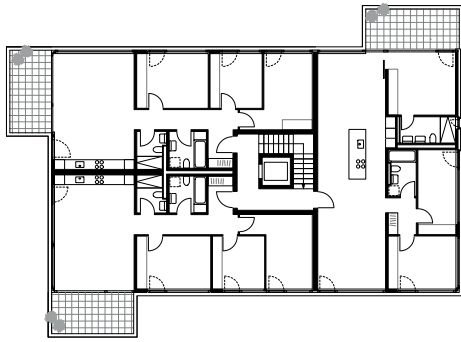

Plans du 1er étage