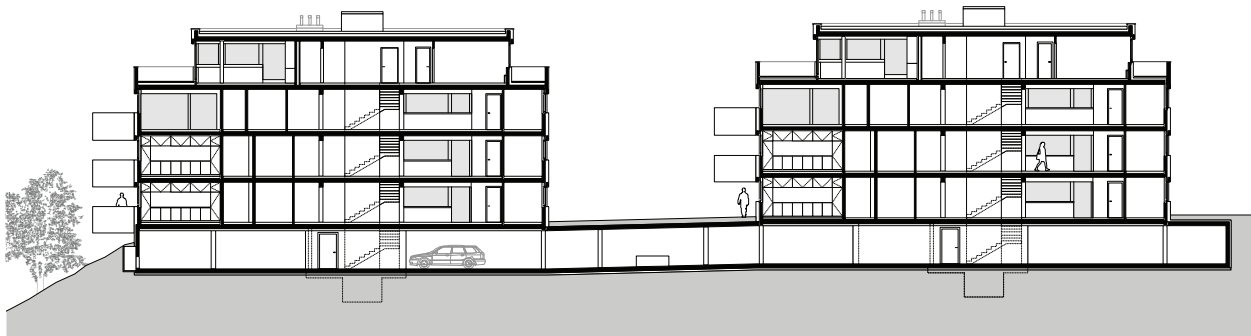

Vieux-Patriotes La Chaux-de-Fonds

Résolument contemporaine, l'architecture des deux bâtiments joue sur le dialogue et la complémentarité avec le voisinage tout en affirmant un caractère propre. Chaque immeuble compte trois niveaux et un attique ; l'important retrait des deux niveaux supérieurs libère de généreuses terrasses à l'Ouest. Les plans des étages sont rationnels, fonctionnels, spacieux. Chacun des appartements présente une séquence cuisine ouverte – salle à manger – séjour – terrasse ou balcon très fluide. Cette amplitude spatiale est comme augmentée par les baies en bandeau qui laissent la lumière naturelle pénétrer profondément et offrent des vues panoramiques sur le paysage.

bauart

Plans du 1er étage

Coupes

Vieux-Patriotes La Chaux-de-Fonds

Lieu

La Chaux-de-Fonds

Maître d'ouvrage

Les Vieux-Patriotes SA

Programme

18 appartements en PPE, de 3.5 à 4.5 pièces

Réalisation

2016 - 2018

Bauart Architectes et Urbanistes SA

Frei | Graf | Graf | Jakob | Rey | Ringisen

Laupenstrasse 20, 3008 Bern

Telefon +41 31 385 15 15